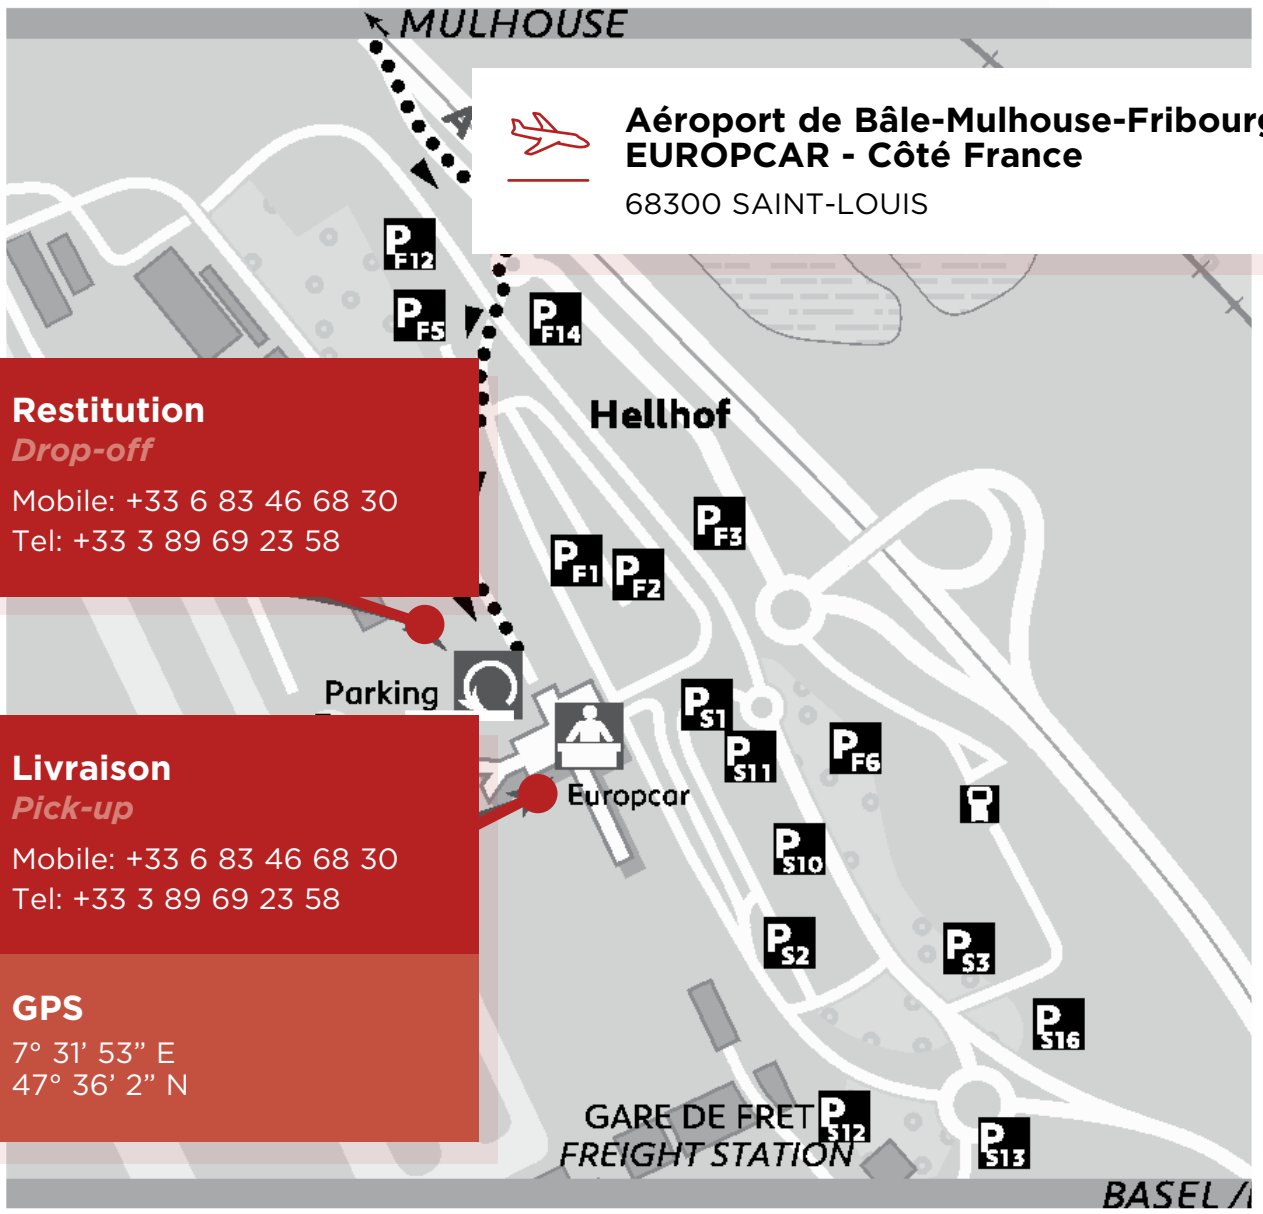

AÉROPORT DE BÂLE-MULHOUSE-FRIBOURG

Aéroport de Bâle-Mulhouse-Fribourg
EUROPCAR - Côté France
68300 SAINT-LOUIS

Restitution
Drop-off

Mobile: +33 6 83 46 68 30
Tel: +33 3 89 69 23 58

Livraison
Pick-up

Mobile: +33 6 83 46 68 30
Tel: +33 3 89 69 23 58

GPS

7° 31' 53" E
47° 36' 2" N